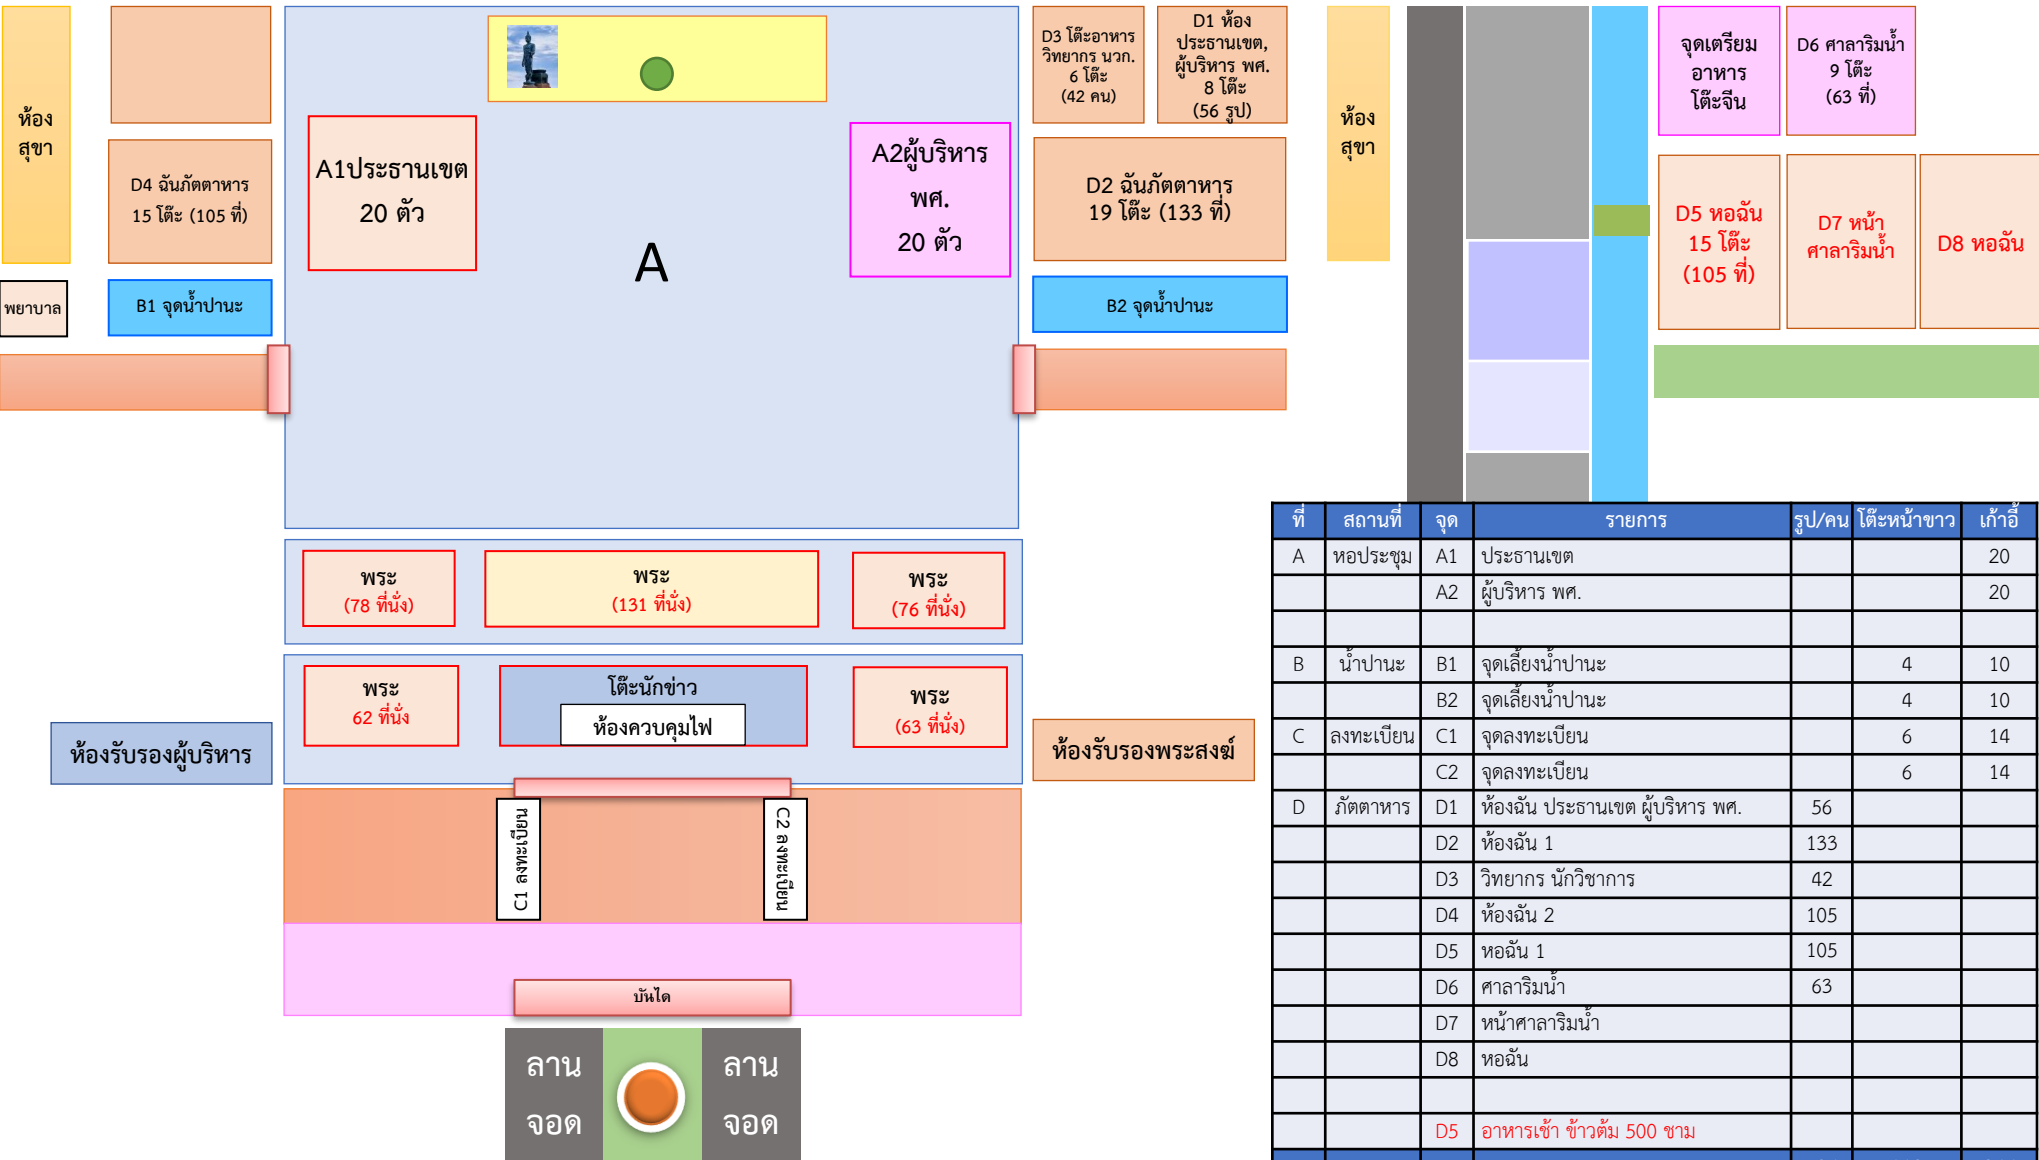

ผังห้องประชุมสัมมนาผู้บริหาร 1-2 ส.ค. 65

การประชุมสัมมนาผู้บริหาร 1-2 ส.ค. 65

ที่	สถานที่	จุด	รายการ	รูป/คน	โต๊ะหน้าขาว	เก้าอี้
A	หอประชุม	A1	ประธานเขต			20
		A2	ผู้บริหาร พศ.			20
B	น้ำปานะ	B1	จุดเลี้ยงน้ำปานะ		4	10
		B2	จุดเลี้ยงน้ำปานะ		4	10
C	ลงทะเบียน	C1	จุดลงทะเบียน		6	14
		C2	จุดลงทะเบียน		6	14
D	ภัตตาคาร	D1	ห้องฉัน ประธานเขต ผู้บริหาร พศ.	56		
		D2	ห้องฉัน 1	133		
		D3	วิทยากร นักวิชาการ	42		
		D4	ห้องฉัน 2	105		
		D5	ห้องฉัน 1	105		
		D6	ศาลาริมน้ำ	63		
		D7	หน้าศาลาริมน้ำ			
		D8	ห้องฉัน			
		D5	อาหารเช้า ข้าวต้ม 500 ซาม			
			รวม	504	119	346

ที่พักอาคารโพธิญาณฯ

นอนได้ห้องละ 24 รูป

- ห้องพักผู้บริหาร เขต 1 ห้องที่ 3
- ห้องพักผู้บริหาร เขต 3 ห้องที่ 5
- ห้องพักผู้บริหาร เขต 5 ห้องที่ 7,8
- ห้องพักผู้บริหาร เขต 7 ห้องที่ 12,13
- ห้องพักผู้บริหาร เขต 9 ห้องที่ 16,17
- ห้องพักผู้บริหาร เขต 11 ห้องที่ 20,21

- ห้องพักผู้บริหาร เขต 2 ห้องที่ 4
- ห้องพักผู้บริหาร เขต 4 ห้องที่ 6
- ห้องพักผู้บริหาร เขต 6 ห้องที่ 9,10,11
- ห้องพักผู้บริหาร เขต 8 ห้องที่ 14,15
- ห้องพักผู้บริหาร เขต 10 ห้องที่ 18,19
- ห้องพักผู้บริหาร เขต 12,13,14 ห้องที่ 22