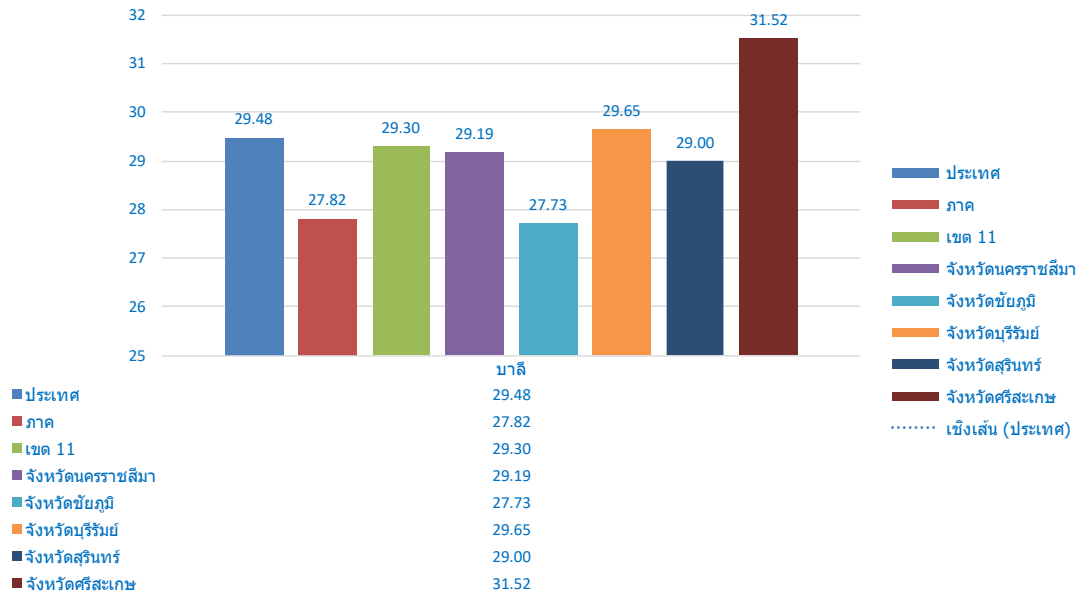

ภาษาบาลี ระดับ ม. 3 ปีการศึกษา 2564

วิชาธรรมะ ระดับ ม. 3 ปีการศึกษา 2564

วิชาพุทธประวัติ ระดับ ม.3 ปีการศึกษา 2564

วิชาวินัย ระดับ ม.3 ปีการศึกษา 2564

ภาษามาลี ระดับ ม. 6 ปีการศึกษา 2564

วิชาธรรมะ ระดับ ม. 6 ปีการศึกษา 2564

วิชาพุทธประวัติ ระดับ ม.6 ปีการศึกษา 2564

วิชาวินัย ระดับ ม.6 ปีการศึกษา 2564