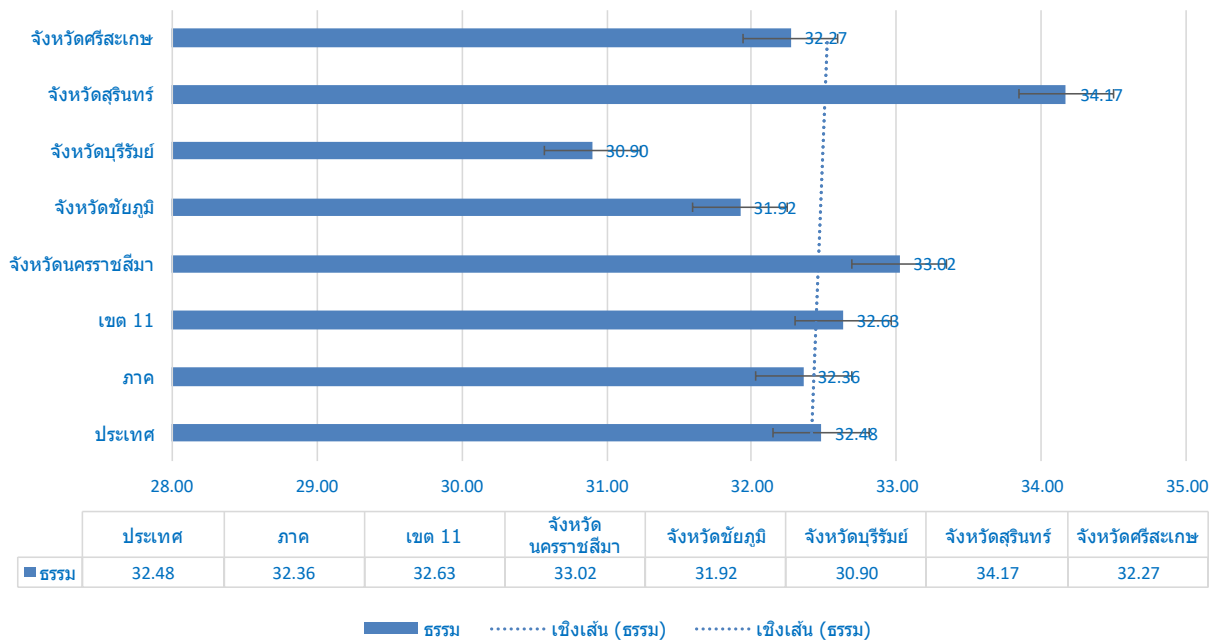

วิชาธรรมะ ระดับ ม. 3 ปีการศึกษา 2564