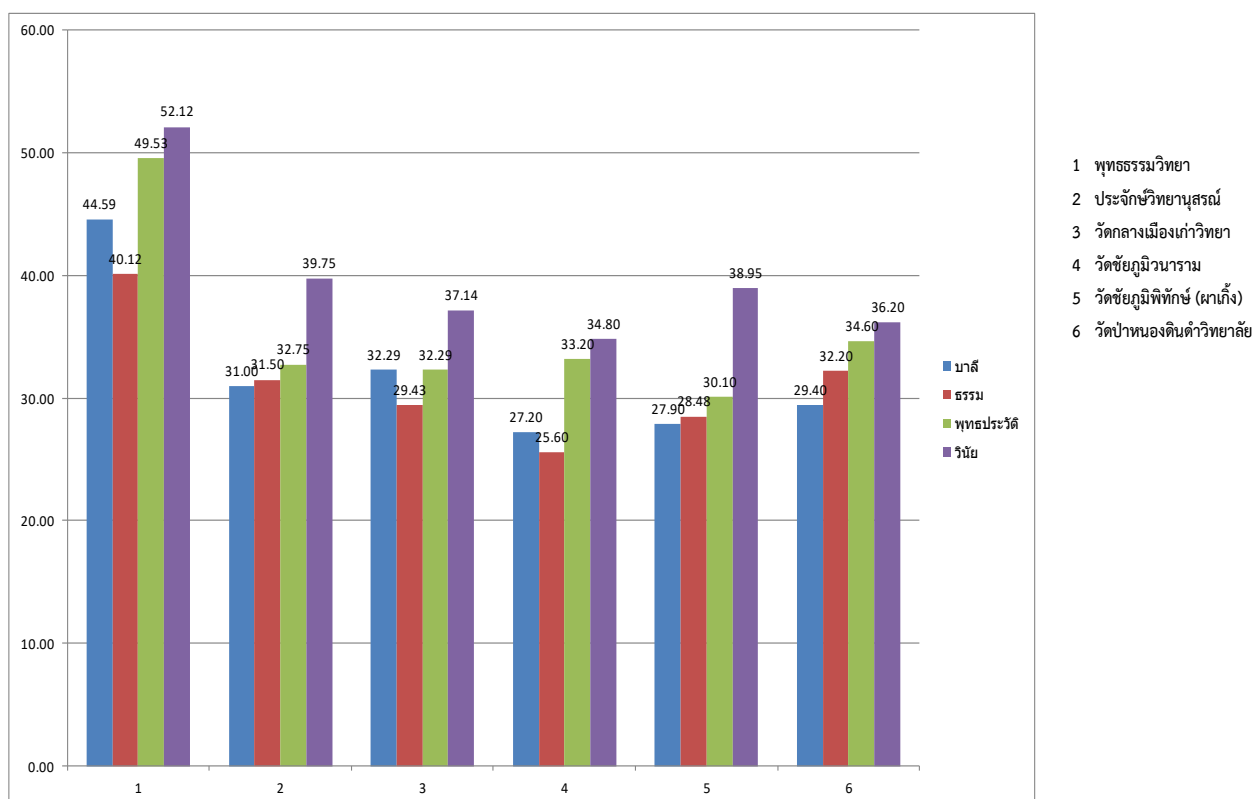

จังหวัดชัยภูมิ																	
ที่	โรงเรียน	อันดับ	เปรียบเทียบผลสัมฤทธิ์ คะแนนเฉลี่ย B-net ระดับ ม.3 ปีการศึกษา 2564												คะแนน (+/ลบ)	คะแนน รวม	ค่าเฉลี่ย (100)
			ปีการศึกษา 2563				ปีการศึกษา 2564				พัฒนาการ (ปี2564-2563)						
			บาลี	ธรรม	พุทธประวัติ	วินัย	บาลี	ธรรม	พุทธประวัติ	วินัย	บาลี	ธรรม	พุทธประวัติ	วินัย			
1	พุทธธรรมวิทยา	1	39.9	45.3	46.2	37.9	44.59	40.12	49.53	52.12	5	-5	3.33	14.2	เพิ่ม	186.36	46.59
2	ประจักษ์วิทยานุสรณ์	2	29.44	32.33	31.67	28.89	31.00	31.50	32.75	39.75	2	-1	1.08	10.9	เพิ่ม	135	33.75
3	วัดกลางเมืองเก่าวิทยา	4	32	33.38	32.31	29.82	32.29	29.43	32.29	37.14	0.3	-4	-0.02	7.3	เพิ่ม	131.15	32.79
4	วัดชัยภูมิจวนาราม	6	29.67	32	30.4	27.67	27.20	25.60	33.20	34.80	-2.5	-6	2.8	7.1	เพิ่ม	120.8	30.20
5	วัดชัยภูมิพิทักษ์ (ผาเง็ง)	5	31.65	29.39	31.13	29.57	27.90	28.48	30.10	38.95	-4	-1	-1.03	9.4	ลด	125.43	31.36
6	วัดป่าหนองดินคำวิทยาลัย	3	29	30.71	31.14	28.14	29.40	32.20	34.60	36.20	0	1	3.46	8.1	เพิ่ม	132.4	33.10
$\bar{X}$			31.94	33.85	33.81	30.33	32.06	31.22	35.41	39.83	0.12	-2.63	1.60	9.50		138.52	34.63
S.D.			4.09	5.78	6.10	3.80	6.42	4.95	7.07	6.29	2.99	3.02	1.88	2.71		23.99	6.00

แผนภูมิคะแนนเฉลี่ย B-net ระดับ ม.3 ปีการศึกษา 2564 จังหวัดชัยภูมิ