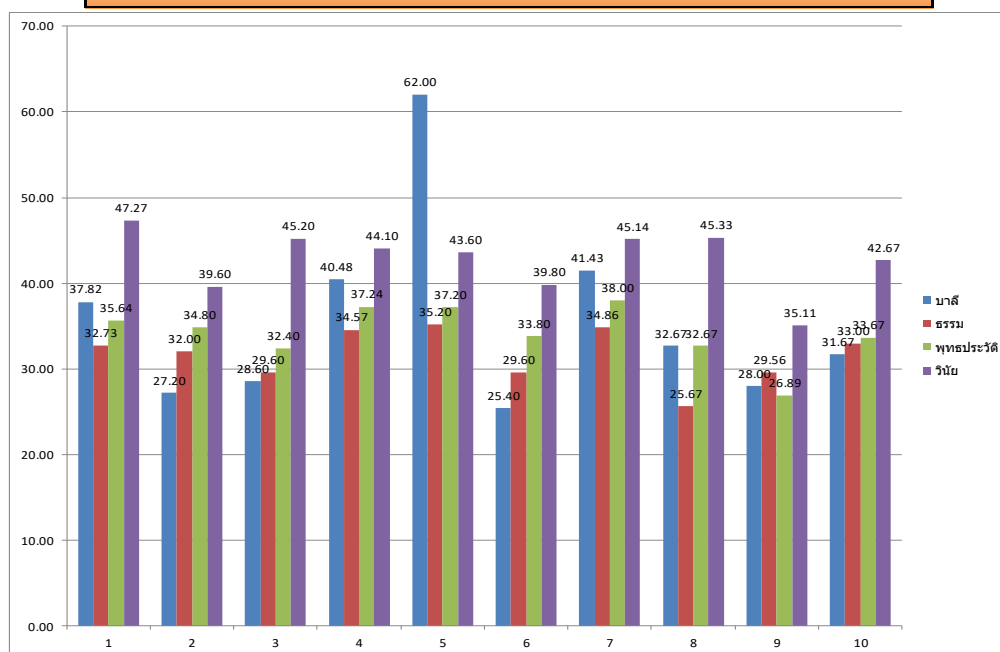

แผนภูมิคะแนนเฉลี่ย B-net ระดับ ม.3 ปีการศึกษา 2564 จังหวัดศรีสะเกษ

1. 1 ศรีสะเกษวิทยาลัย
2. 2 วัดบ้านโนนคูณวิทยา
3. 3 กันทรลักษณ์ธรรมวิทย์
4. 4 วัดสระกำแพงใหญ่
5. 5 พระปริยัติธรรมเกียรติแก้ววิทยา
6. 6 ควนใหญ่วิทยา
7. 7 โพธิ์ศรีวิทยา
8. 8 ประชานิมิตโสภิตธรรมภาน
9. 9 ดำรงธรรมศาสนวิซาลย์
10. 10 ปราสาทวิทยุทยา