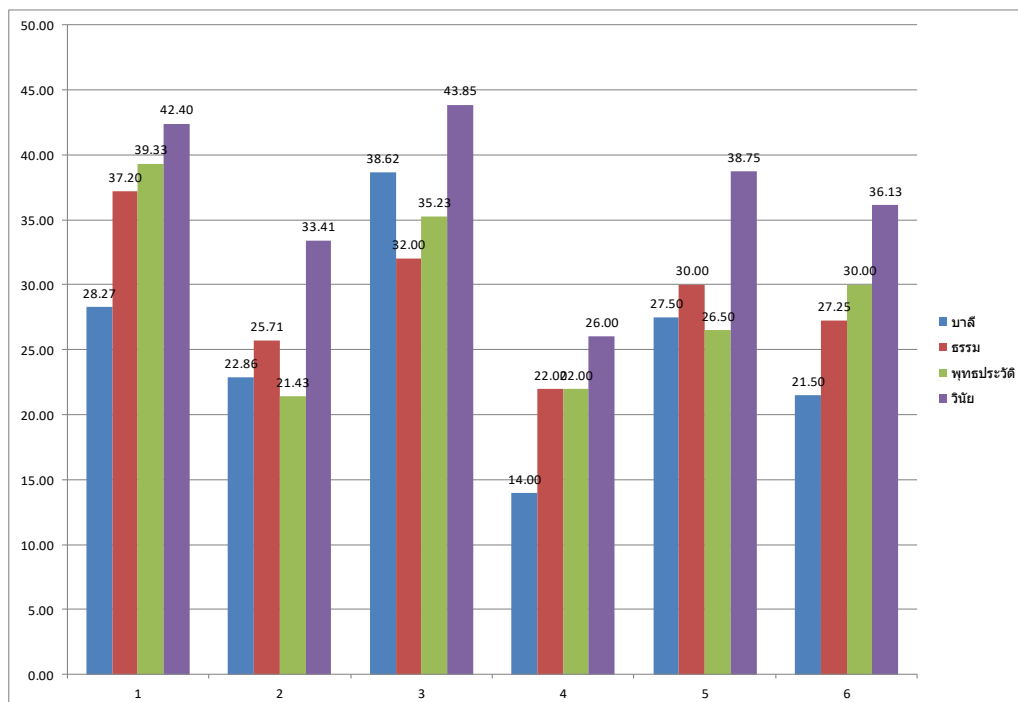

จังหวัดชัยภูมิ

ที่	โรงเรียน	อันดับ ที่	เปรียบเทียบผลสัมฤทธิ์ คะแนนเฉลี่ย B-net ระดับ ม.6 ปีการศึกษา 2564												คะแนน		
			ปี 2563				ปี 2564				พัฒนาการ (ปี2564-2563)				(+เพิ่ม)	รวม	ค่าเฉลี่ย
			บาลี	ธรรม	พุทธประวัติ	วินัย	บาลี	ธรรม	พุทธประวัติ	วินัย	บาลี	ธรรม	พุทธประวัติ	วินัย	(-ลด)	ปี 2564	ปี 2564
1	พุทธธรรมวิทยา	2	45.09	44.36	59.82	49.82	28.27	37.20	39.33	42.40	-17	-7	-20.49	-7.4	ลด	147.20	36.80
2	ประจักษ์วิทยานุสรณ์	5	42.29	33.43	40	36	22.86	25.71	21.43	33.41	-19	-8	-18.57	-2.6	ลด	103.41	25.85
3	วัดกลางเมืองเก่าวิทยา	1	36.25	31.25	34.5	33.25	38.62	32.00	35.23	43.85	2	1	0.73	10.6	เพิ่ม	149.70	37.43
4	วัดชัยภูมิวนาราม	6	17	28	31	39	14.00	22.00	22.00	26.00	-3	-6	-9.00	-13.0	ลด	84.00	21.00
5	วัดชัยภูมิพิทักษ์ (ผาเกิ้ง)	3	39.88	30	34.59	37.53	27.50	30.00	26.50	38.75	-12	0	-8.09	1.2	ลด	122.75	30.69
6	วัดป่าหนองดินคำวิทยาลัย	4	28.71	30.57	44.14	36.71	21.50	27.25	30.00	36.13	-7	-3	-14.14	-0.6	ลด	114.88	28.72
$\bar{X}$			34.87	32.94	40.68	38.72	25.46	29.03	29.08	36.76	-9.41	-3.91	-11.59	-1.96		120.32	30.08
S.D.			10.43	5.87	10.47	5.76	8.23	5.29	7.20	6.53	8.35	3.66	7.81	8.02		25.40	6.35

แผนภูมิคะแนนเฉลี่ย B-net ระดับ ม.6 ปีการศึกษา 2564 จังหวัดชัยภูมิ

1. 1 พุทธธรรมวิทยา
2. 2 ประจักษ์วิทยานุสรณ์
3. 3 วัดกลางเมืองเก่าวิทยา
4. 4 วัดชัยภูมิวนาราม
5. 5 วัดชัยภูมิพิทักษ์ (ผาเกิ้ง)
6. 6 วัดป่าหนองดินคำวิทยาลัย