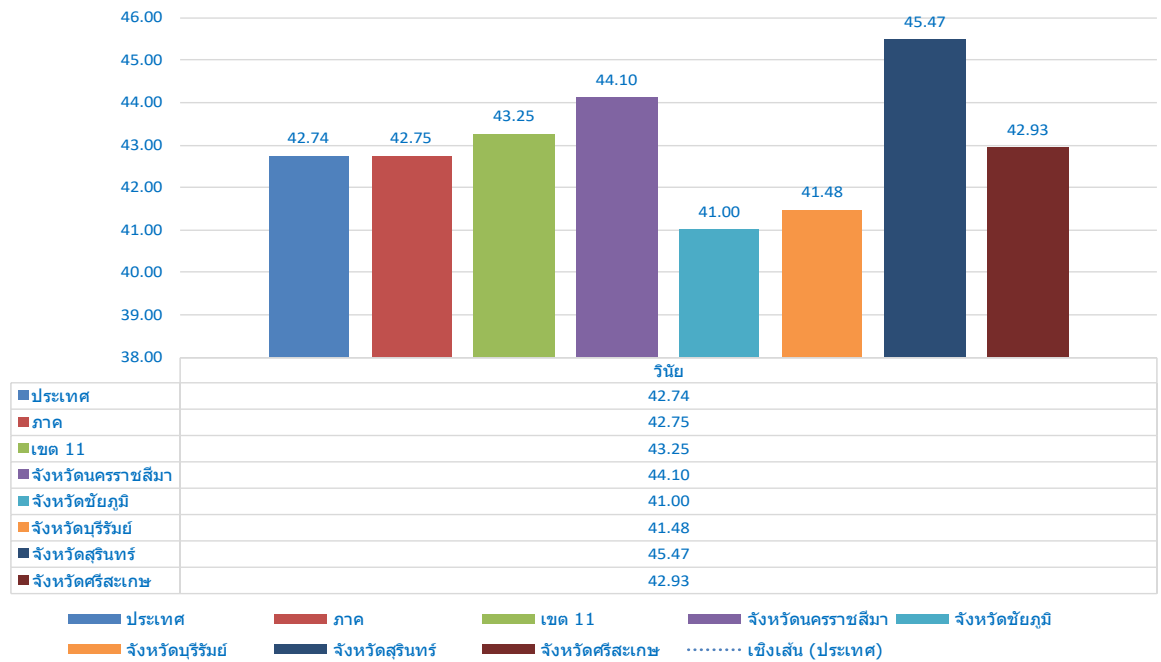

ภาษาบาลี ระดับ ม. 3 ปีการศึกษา 2564

วิชาธรรมะ ระดับ ม. 3 ปีการศึกษา 2564

วิชาพุทธประวัติ ระดับ ม.3 ปีการศึกษา 2564

วิชาวินัย ระดับ ม.3 ปีการศึกษา 2564

ภาษามาลี ระดับ ม. 6 ปีการศึกษา 2564

วิชาธรรมะ ระดับ ม. 6 ปีการศึกษา 2564

วิชาพุทธประวัติ ระดับ ม.6 ปีการศึกษา 2564

วิชาวินัย ระดับ ม.6 ปีการศึกษา 2564