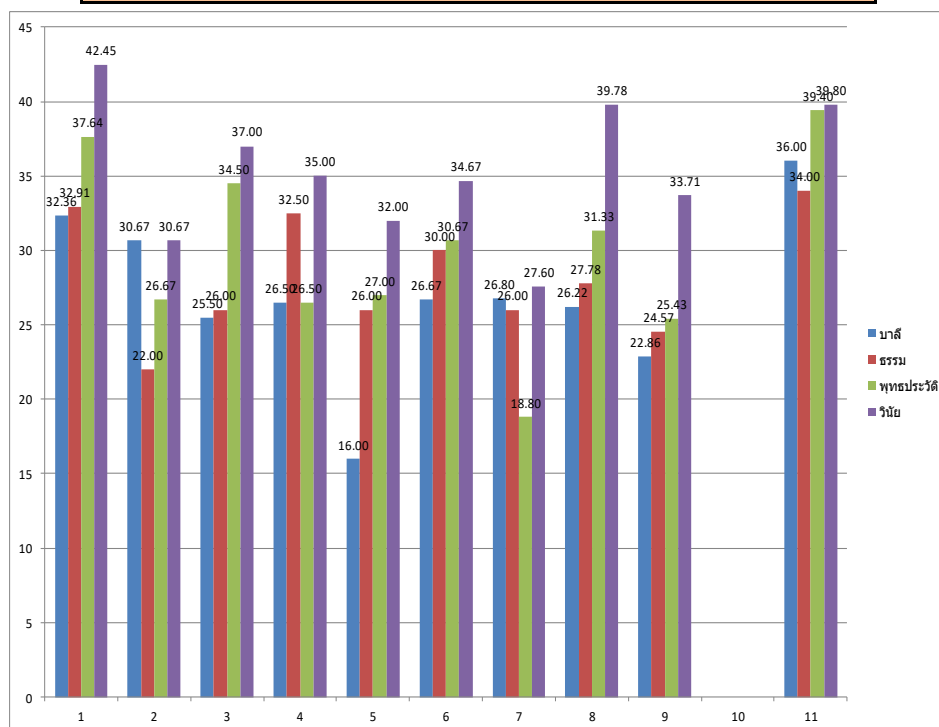

แผนภูมิคะแนนเฉลี่ย B-net ระดับ ม.6 ปีการศึกษา 2564 จังหวัดนครราชสีมา

1. 1 ปริยัติสามัญนครราชสีมา
2. 2 วิสุทธิพรตพิทยาคม
3. 3 ศรีปริยัติคุณศึกษา
4. 4 สังฆธรรมวิทยา
5. 5 คอนหาวิทยาลัย
6. 6 พระปริยัติธรรมบึงกุ่มวิทยาลัย
7. 7 บูรพาวิทยานุสรณ์
8. 8 วัดตะกุดเครือปลอก
9. 9 ปริยัติสามัญศึกษา อำเภอปากช่อง
10. 10 ประชาณิมิตร์วิจัยศึกษา
11. 11 พระปริยัติธรรมวัดบึงกุดศิลา