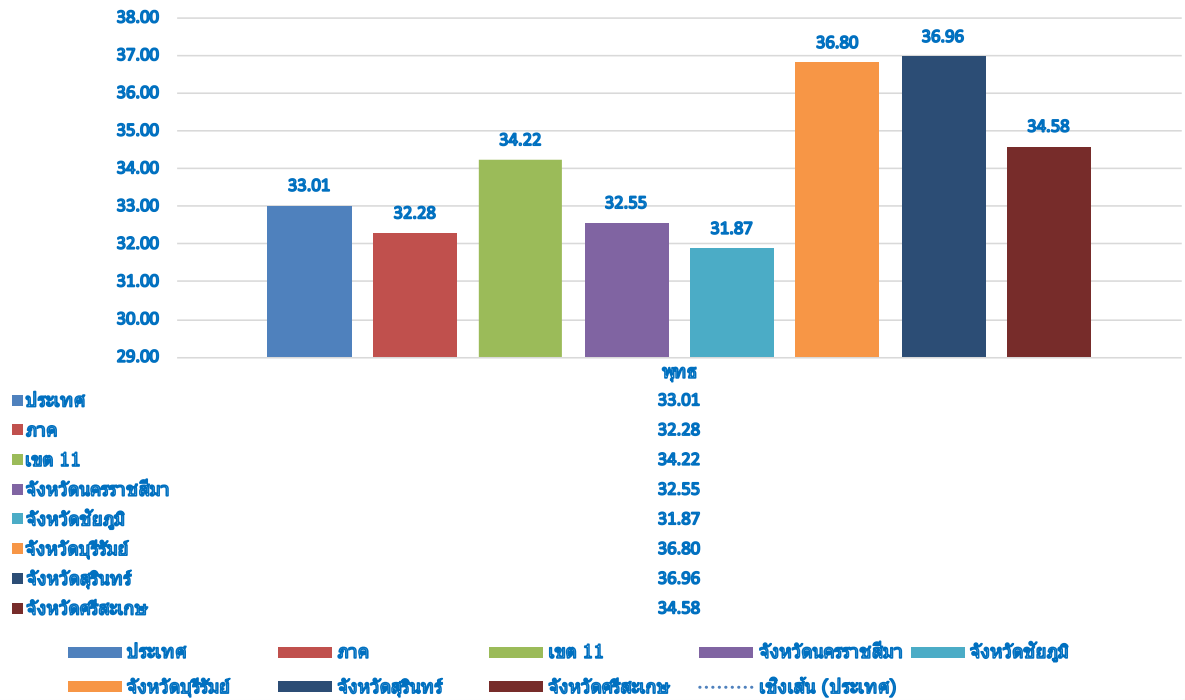

วิชาพุทธประวัติ ระดับ ม.6 ปีการศึกษา 2564