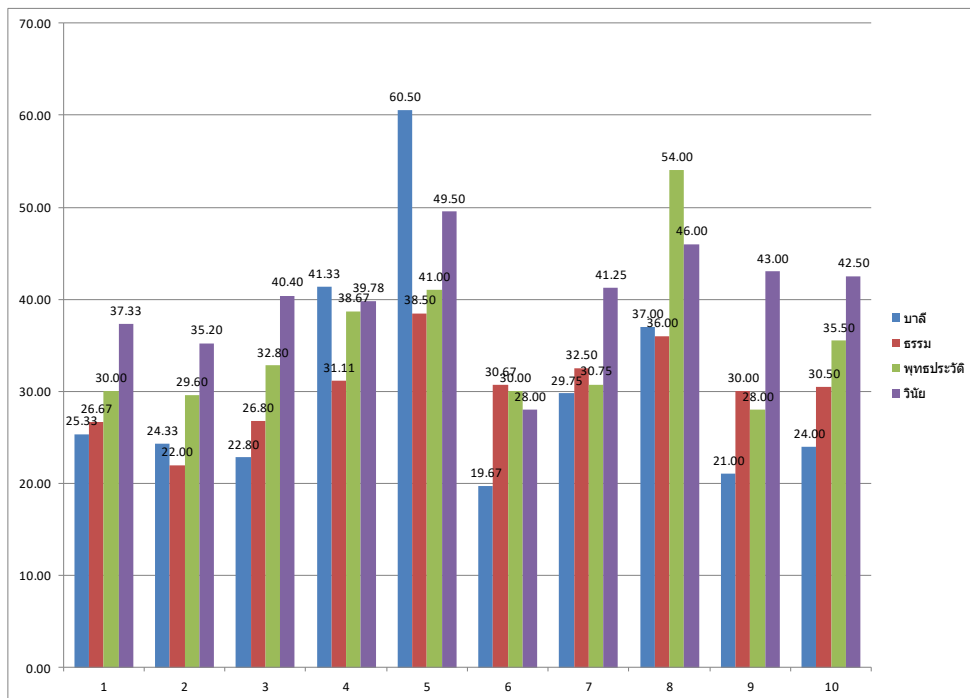

แผนภูมิคะแนนเฉลี่ย B-net ระดับ ม.6 ปีการศึกษา 2564 จังหวัดศรีสะเกษ

1. 1 ศรีสะเกษวิทยาลัย
2. 2 วัดบ้านโนนคูณวิทยา
3. 3 กัมพรลักษณ์ธรรมวิทย์
4. 4 วัดสระกำแพงใหญ่
5. 5 พระปริยัติธรรมเกษียรดีแก้ววิทยา
6. 6 ควนใหญ่วิทยา
7. 7 โพธิ์ศรีวิทยา
8. 8 ประชาณิมิตโสภิตธรรมภาม
9. 9 ดำรงธรรมศาสนวิซชาลัย
10. 10 ปราสาทคูวิทยา