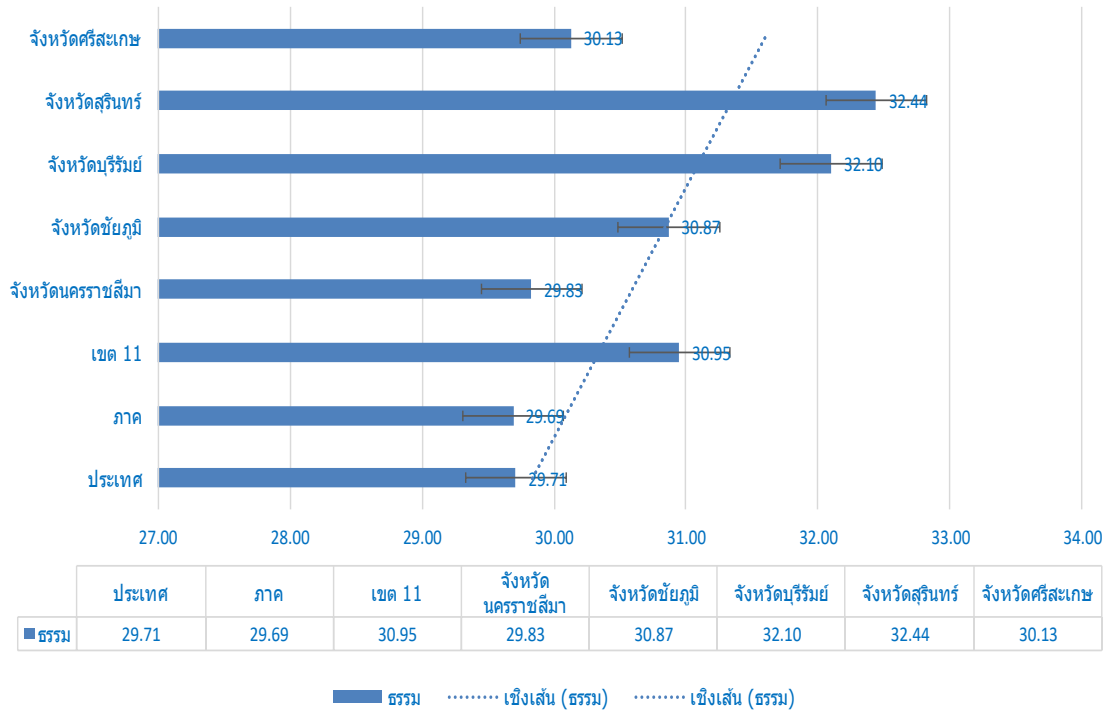

ภาษาบาลี ระดับ ม. 3 ปีการศึกษา 2564

วิชาธรรมะ ระดับ ม. 3 ปีการศึกษา 2564

วิชาพุทธประวัติ ระดับ ม.3 ปีการศึกษา 2564

วิชาวินัย ระดับ ม.3 ปีการศึกษา 2564

ภาษามาลี ระดับ ม. 6 ปีการศึกษา 2564

วิชาธรรมะ ระดับ ม. 6 ปีการศึกษา 2564

วิชาพุทธประวัติ ระดับ ม.6 ปีการศึกษา 2564

วิชาวินัย ระดับ ม.6 ปีการศึกษา 2564