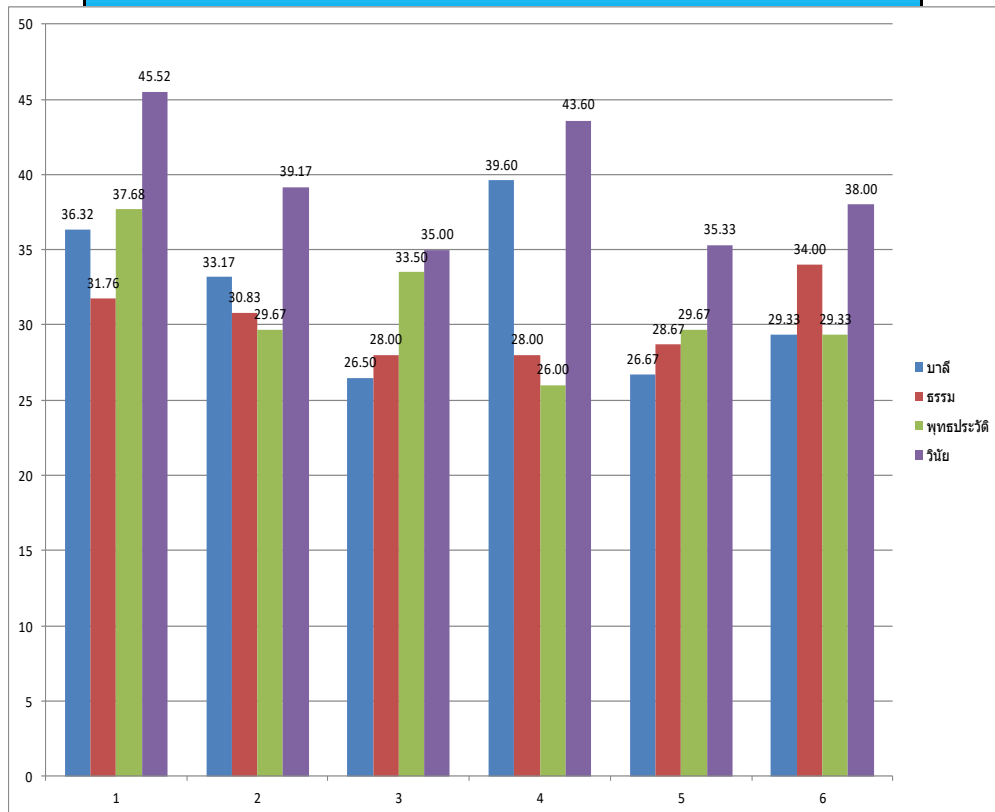

จังหวัดบุรีรัมย์

ที่	โรงเรียน	อันดับ	เปรียบเทียบผลสัมฤทธิ์ คะแนนเฉลี่ย B-net ระดับ ม.3 ปีการศึกษา 2564												คะแนนรวม	ค่าเฉลี่ย (100)				
			ปี	ปีการศึกษา 2563				ปีการศึกษา 2564				พัฒนาการ (ปี2564-2563)					(+เพิ่ม)	ปี 2564	ปี 2564	
				บาลี	ธรรม	พุทธประวัติ	วินัย	บาลี	ธรรม	พุทธประวัติ	วินัย	บาลี	ธรรม	พุทธประวัติ						วินัย
1	ปริยัติธรรววิทยา	1	32.23	35.69	33.46	27.62	36.32	31.76	37.68	45.52	4	-4	4.22	18	เพิ่ม	151.28	37.82			
2	สระมะค่าวิทยา	3	28.00	30.67	29.33	25.33	33.17	30.83	29.67	39.17	5	0	0.34	14	เพิ่ม	132.84	33.21			
3	วัดท่าสว่างวิทยา	5	45.29	36.57	32.29	31.00	26.50	28.00	33.50	35.00	-19	-9	1.21	4	ลด	123.00	30.75			
4	พระปริยัติธรรมเยี่ยปราสาทวิทยา	2	28.00	28.00	20.00	28.00	39.60	28.00	26.00	43.60	12	0	6.00	16	เพิ่ม	137.20	34.30			
5	พระปริยัติธรรมโนนดินแดงวิทยาคม	6	25.00	33.17	33.67	28.67	26.67	28.67	29.67	35.33	2	-5	-4.00	7	ลด	120.34	30.09			
6	พระปริยัติธรรมตลาดชัยวิทยา	4	28.29	27.71	28.86	28.86	29.33	34.00	29.33	38.00	1.0	6	0.47	9	เพิ่ม	130.66	32.67			
$\bar{X}$			31.14	31.97	29.60	28.25	31.93	30.21	30.98	39.44	0.80	-1.76	1.37	11.19		132.55	33.14			
S.D.			7.31	3.80	5.13	1.85	5.36	2.42	4.05	4.31	10.31	5.10	3.47	5.44		11.10	2.78			

แผนภูมิคะแนนเฉลี่ย B-net ระดับ ม.3 ปีการศึกษา 2564 จังหวัดบุรีรัมย์

1. 1 ปริยัติธรรววิทยา
2. 2 สระมะค่าวิทยา
3. 3 วัดท่าสว่างวิทยา
4. 4 พระปริยัติธรรมเยี่ยปราสาทวิทยา
5. 5 พระปริยัติธรรมโนนดินแดงวิทยาคม
6. 6 พระปริยัติธรรมตลาดชัยวิทยา