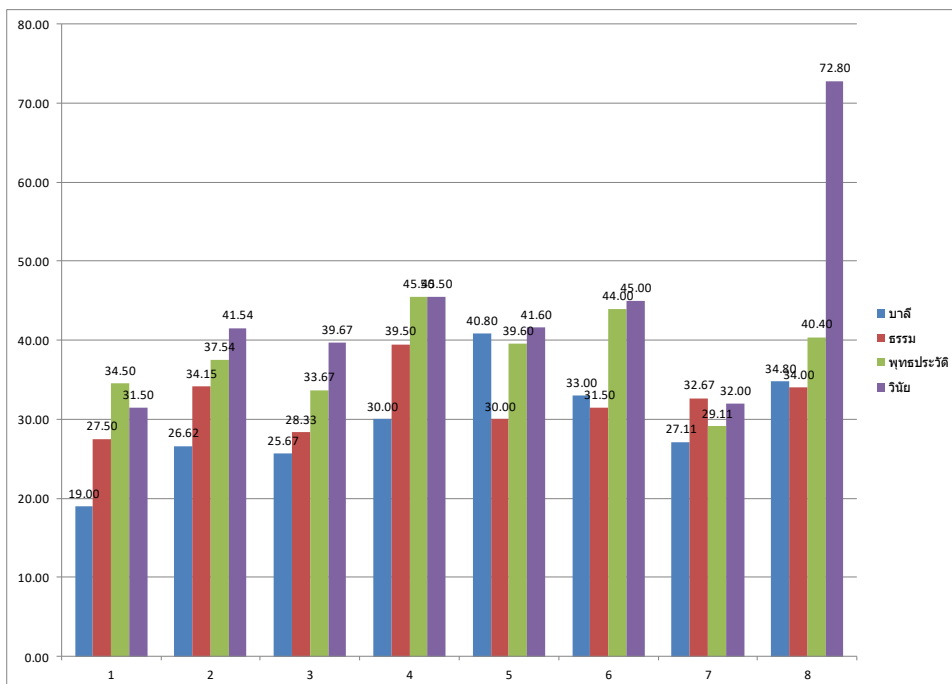

แผนภูมิคะแนนเฉลี่ย B-net ระดับ ม.6 ปีการศึกษา 2564 จังหวัดสุรินทร์

1. 1 โพธิศึกษา
2. 2 ปริยัติโกศลวิทยา
3. 3 พระปริยัติธรรมรัตนโกสุมลศึกษา
4. 4 พระปริยัติธรรมพนัชนิเวศวิทยา
5. 5 บาลีสถาปัตยวิทยาลัยสุรินทร์
6. 6 พระปริยัติธรรมวัดจอมพระ
7. 7 พระปริยัติธรรมวัดโพธาราม
8. 8 ปริยัติคุณสรวิทยา