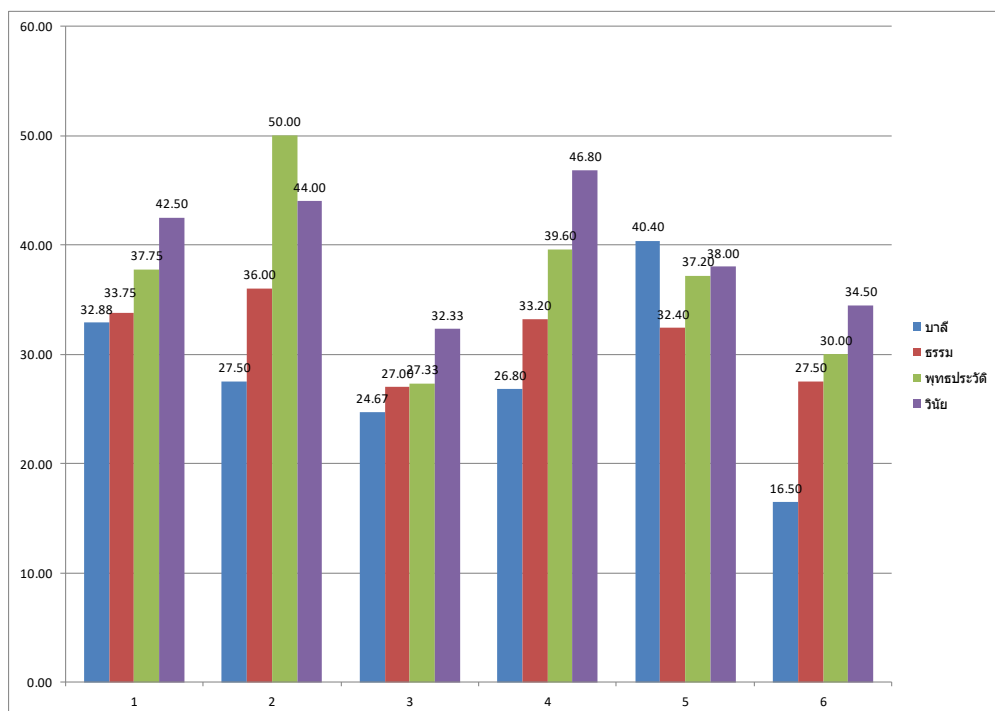

จังหวัดบุรีรัมย์

ที่	โรงเรียน	อันดับ	เปรียบเทียบผลสัมฤทธิ์ คะแนนเฉลี่ย B-net ระดับ ม.6 ปีการศึกษา 2564												คะแนนรวม	ค่าเฉลี่ย (100)	
			ปี 2563				ปี 2564				พัฒนาการ (ปี2564-2563)						(+เพิ่ม) (-ลด)
			บาลี	ธรรม	พุทธประวัติ	วินัย	บาลี	ธรรม	พุทธประวัติ	วินัย	บาลี	ธรรม	พุทธประวัติ	วินัย			
1	ปริยัติธรรววิทยา	3	43.85	33.54	43.54	40.31	32.88	33.75	37.75	42.50	-10.97	0.2	-5.79	2.19	ลด	146.88	36.72
2	สระมะค่าวิทยา	1	45.33	36.67	39.33	30.00	27.50	36.00	50.00	44.00	-17.83	-0.7	10.67	14.00	เพิ่ม	157.50	39.38
3	วัดท่าสว่างวิทยา	5	42.67	39.33	52.67	50.00	24.67	27.00	27.33	32.33	-18.00	-12.3	-25.34	-17.67	ลด	111.33	27.83
4	พระปริยัติธรรมเยี่ยปราสาทวิทยา	4	31.56	35.33	43.78	37.56	26.80	33.20	39.60	46.80	-4.76	-2.1	-4.18	9.24	ลด	146.40	36.60
5	พระปริยัติธรรมโมณินดินแดงวิทยาคม	2	42.00	33.14	38.57	42.67	40.40	32.40	37.20	38.00	-1.60	-0.7	-1.37	-4.67	ลด	148.00	37.00
6	พระปริยัติธรรมตลาดชัยวิทยา	6	30.50	29.00	30.00	26.00	16.50	27.50	30.00	34.50	-14.00	-1.5	0.00	8.50	ลด	108.50	27.13
		$\bar{X}$	39.32	34.50	41.32	37.76	28.13	31.64	36.98	39.69	-11.19	-2.86	-4.34	1.93		136.44	34.11
		S.D.	6.53	3.51	7.48	8.71	8.03	3.61	7.99	5.67	6.81	4.71	11.80	11.58		20.96	5.24

แผนภูมิคะแนนเฉลี่ย B-net ระดับ ม.6 ปีการศึกษา 2564 จังหวัดบุรีรัมย์

1. 1 ปริยัติธรรววิทยา
2. 2 สระมะค่าวิทยา
3. 3 วัดท่าสว่างวิทยา
4. 4 พระปริยัติธรรมเยี่ยปราสาทวิทยา
5. 5 พระปริยัติธรรมโมณินดินแดงวิทยาคม
6. 6 พระปริยัติธรรมตลาดชัยวิทยา