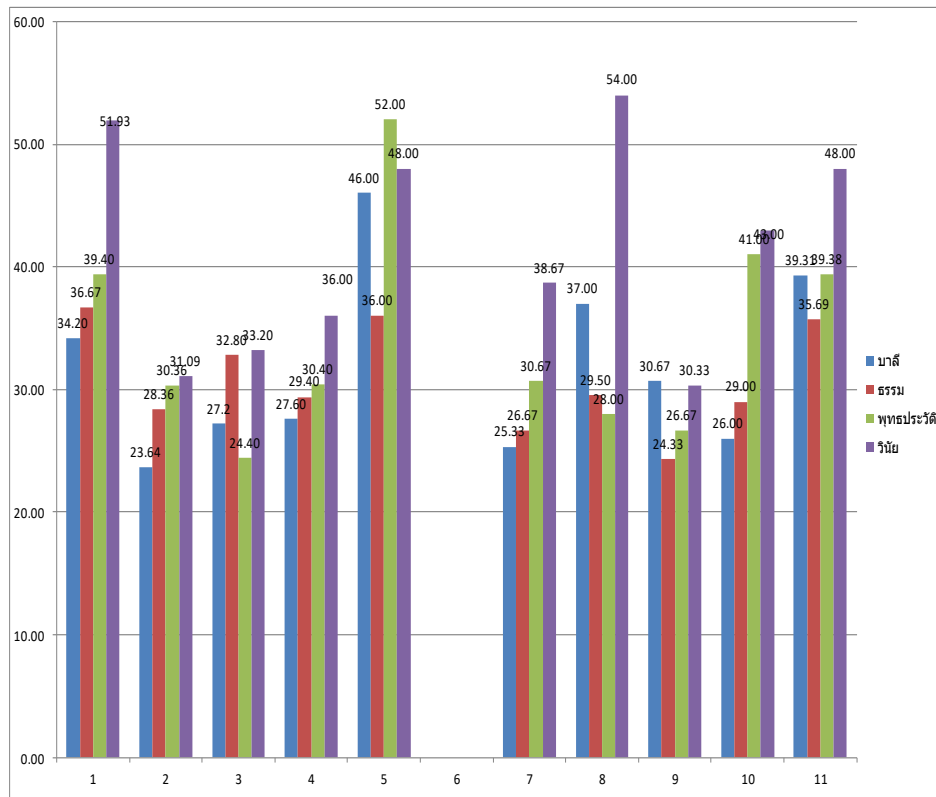

แผนภูมิคะแนนเฉลี่ย B-net ระดับ ม.3 ปีการศึกษา 2564 จังหวัดนครราชสีมา

1. 1 ปริยัติสามัญนครราชสีมา
2. 2 วิสุทธิพรตพิทยาคม
3. 3 ศรีปริยัติคุณศึกษา
4. 4 สังฆธรรมวิทยา
5. 5 ดอนหวายพิทยาคม
6. 6 พระปริยัติธรรมปกครองชัยวิทยา
7. 7 บูรพาวิทยานุสรณ์
8. 8 วัดตะกุดเครือปลอก
9. 9 ปริยัติสามัญศึกษา อำเภอปากช่อง
10. 10 ประชานิมิตตจริยศึกษา
11. 11 พระปริยัติธรรมวัดบึงกุดศิรินทรา