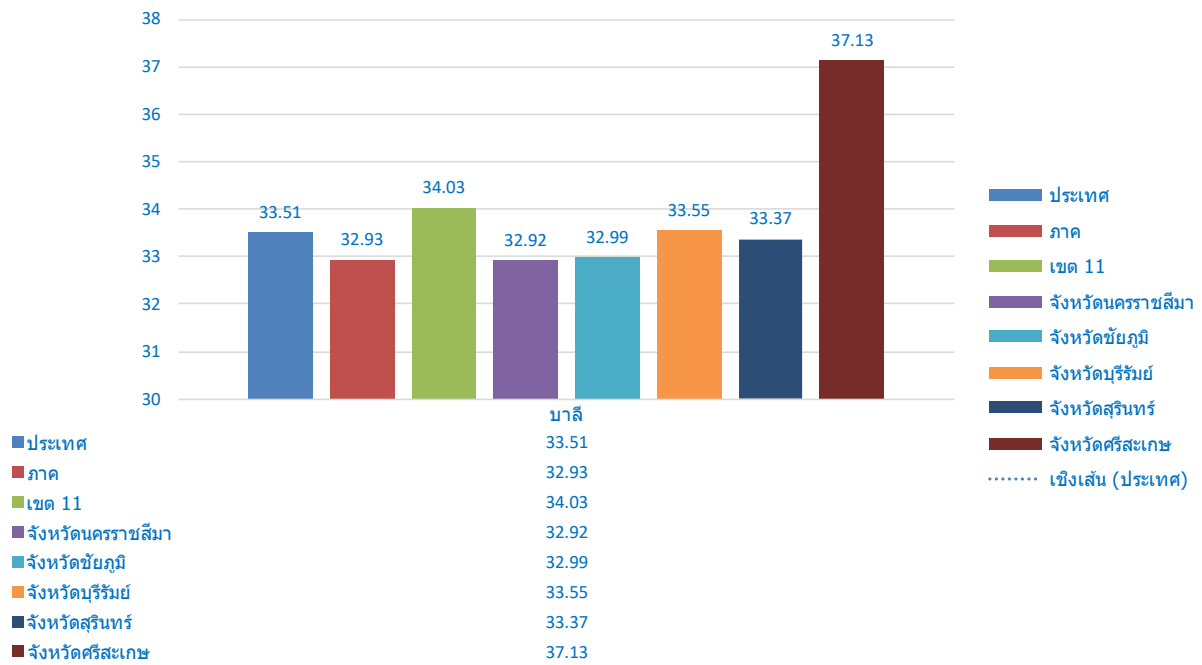

ภาษาบาลี ระดับ ม. 3 ปีการศึกษา 2564