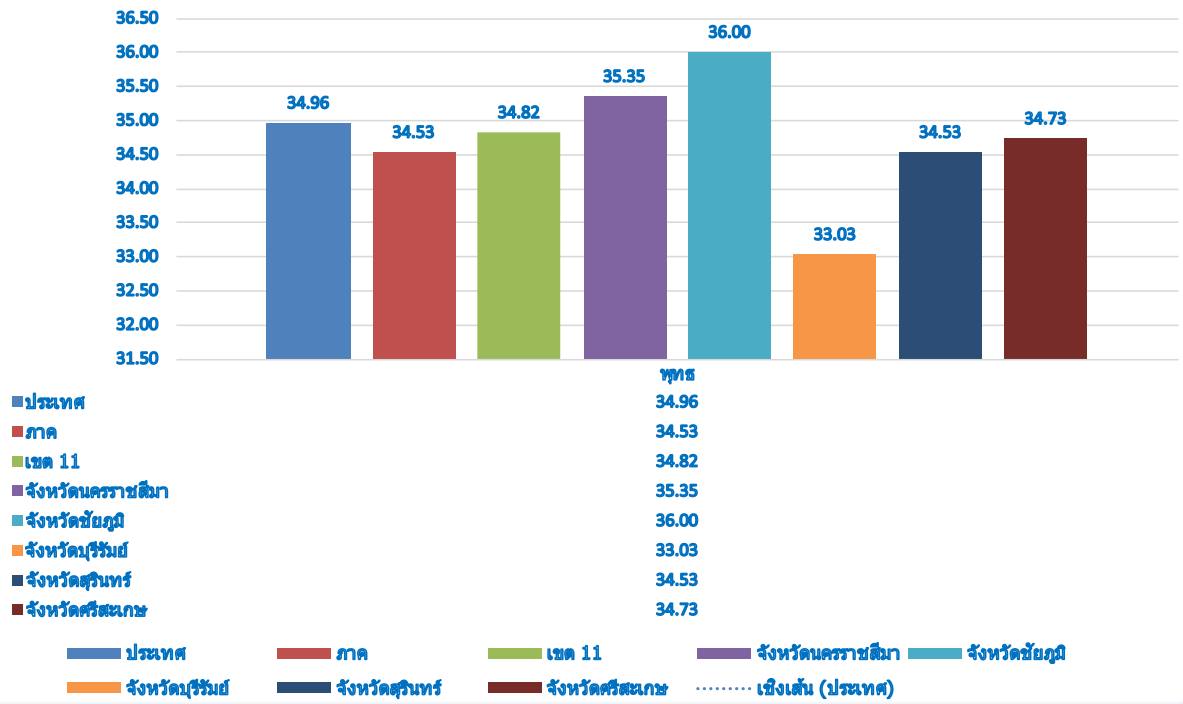

วิชาพุทธประวัติ ระดับ ม.3 ปีการศึกษา 2564