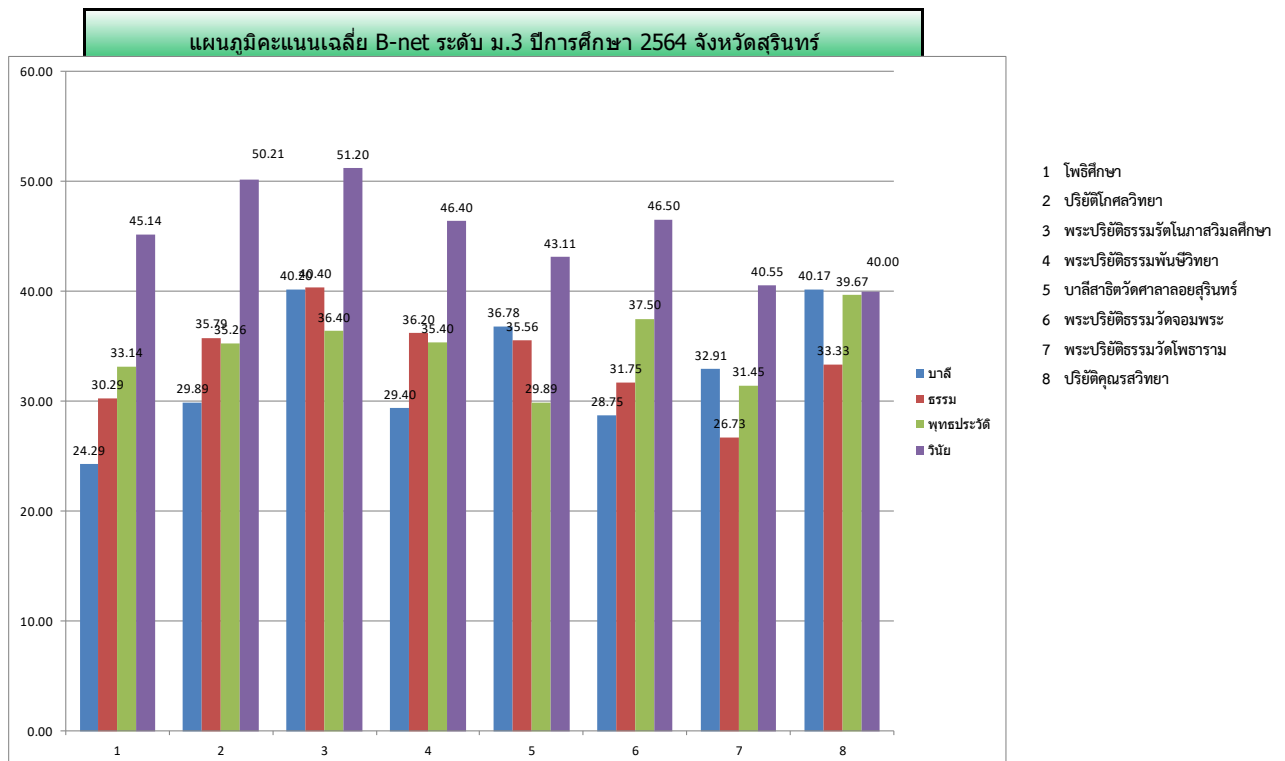

จังหวัดสุรินทร์

ที่	โรงเรียน	อันดับ	เปรียบเทียบผลสัมฤทธิ์ คะแนนเฉลี่ย B-net ระดับ ม.3 ปีการศึกษา 2564												คะแนน (+เพิ่ม) รวม	ค่าเฉลี่ย (100) ปี 2564 ปี 2564	
			ที่	ปีการศึกษา 2563				ปีการศึกษา 2564				พัฒนาการ (ปี2564-2563)					
				บาลี	ธรรม	พุทธประวัติ	วินัย	บาลี	ธรรม	พุทธประวัติ	วินัย	บาลี	ธรรม	พุทธประวัติ			วินัย
1	โพธิ์ศึกษา	7	26.00	33.33	32.00	30.67	24.29	30.29	33.14	45.14	-2	-3.0	1.14	14	เพิ่ม	132.86	33.22
2	ปริยัติโกศลวิทยา	3	29.63	33.93	34.96	31.04	29.89	35.79	35.26	50.21	0	1.9	0.30	19	เพิ่ม	151.15	37.79
3	พระปริยัติธรรมรัตนภาสุมลศึกษา	1	31.57	33.43	32.57	33.86	40.20	40.40	36.40	51.20	9	7.0	3.83	17.3	เพิ่ม	168.20	42.05
4	พระปริยัติธรรมพันชีวิทยา	4	33.60	35.00	34.80	34.80	29.40	36.20	35.40	46.40	-4	1.2	0.60	11.6	เพิ่ม	147.40	36.85
5	บาลีสาธิตวัดศาลาลอยสุรินทร์	5	36.88	31.38	30.63	32.25	36.78	35.56	29.89	43.11	0	4.2	-0.74	11	เพิ่ม	145.34	36.34
6	พระปริยัติธรรมวัดจอมพระ	6	25.00	35.00	38.00	31.50	28.75	31.75	37.50	46.50	4	-3.3	-0.50	15	เพิ่ม	144.50	36.13
7	พระปริยัติธรรมวัดโพธาราม	8	32.27	36.40	35.60	34.14	32.91	26.73	31.45	40.55	1	-9.7	-4.15	6	ลด	131.64	32.91
8	ปริยัติคุณสรวิทยา	2	37.05	37.43	35.62	32.67	40.17	33.33	39.67	40.00	3	-4.1	4.05	7	เพิ่ม	153.17	38.29
		$\bar{X}$	31.50	34.49	34.27	32.62	32.80	33.76	34.84	45.39	1.30	-0.73	0.57	12.77		146.78	36.70
		$S.D.$	4.48	1.90	2.38	1.53	5.78	4.19	3.21	4.09	3.89	5.30	2.63	4.55		11.65	2.91

1. 1 โพธิ์ศึกษา
2. 2 ปริยัติโกศลวิทยา
3. 3 พระปริยัติธรรมรัตนภาสุมลศึกษา
4. 4 พระปริยัติธรรมพันชีวิทยา
5. 5 บาลีสาธิตวัดศาลาลอยสุรินทร์
6. 6 พระปริยัติธรรมวัดจอมพระ
7. 7 พระปริยัติธรรมวัดโพธาราม
8. 8 ปริยัติคุณสรวิทยา